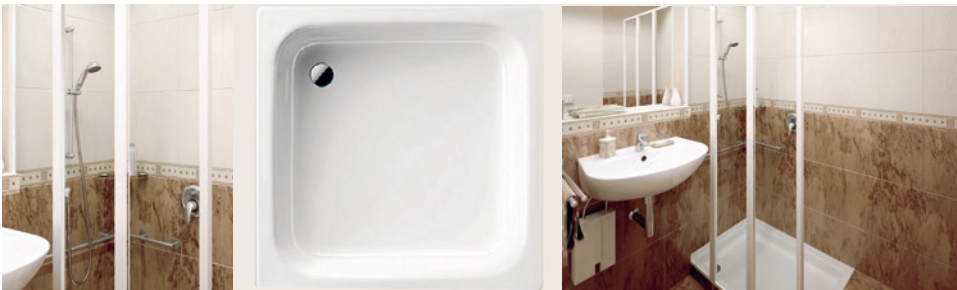

Badezimmer

Das Badezimmer ist als Wannen- oder Duschbad und zudem in zwei Farbvarianten verfügbar. Auf Wunsch ist die Badewanne auch mit komfortabler Einstiegstür erhältlich. Zusätzliche Ausstattungselemente erleichtern die Benutzung des Bades und stehen ebenfalls zur Auswahl. Den Preis der jeweiligen Ausführung entnehmen Sie bitte auf der Rückseite.*

*) Beispielhafte und unverbindliche Visualisierungen.

Wunschausstattung gegen Aufpreis

BellaVista
Wohnquartier

Paket Badewanne

Die Einbauwanne aus Acryl verfügt über eine dreiteilige Duschatrennung aus Kunstglas, die für guten Spritzschutz sorgt.*

(Preis: 500,- Euro)

Paket Dusche

Die Dusche aus Acryl mit Eck-einstieg ist mit hochwertigen, weiß gerahmten Kunstglaswänden ausgestattet.*

(Preis: 850,- Euro)

Paket Einstiegs-Badewanne

Dank integrierter Tür ist der Einstieg problemlos. Zum Set gehören Handtuchhalter, Ablage und Kunstglas-Duschatrennung.*

(Preis: 3000,- Euro)

Bad-Set

Zu jedem Ausstattungspaket erhält der Mieter ein attraktives Bad-Set. Es besteht aus Papierrollenhalter, WC-Bürstengarnitur und Handtuchhalter.*

Wannenablage
weiß
Preis 150,- Euro