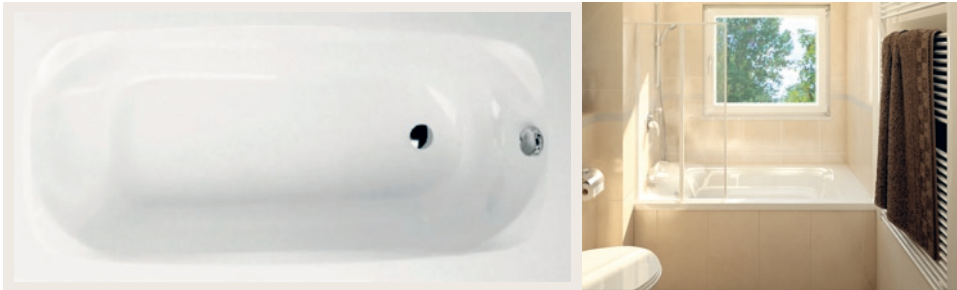

Badezimmer

Das Badezimmer kann als Wannen- oder Duschbad gewählt werden. Auf Wunsch ist die Badewanne auch mit komfortabler Einstiegstür erhältlich. Zusätzliche Ausstattungselemente erleichtern die Benutzung des Bades und stehen ebenfalls zur Auswahl. Den Preis der jeweiligen Ausführung entnehmen Sie bitte auf der Rückseite.*

*) Beispielhafte und unverbindliche Visualisierungen.

Wunschausstattung gegen Aufpreis

BellaVista
Wohnquartier

Paket Badewanne

Die Einbauwanne aus Acryl verfügt über eine dreiteilige Duschattrennung aus Echtglas, die für guten Spritzschutz sorgt.*

(Preis: 600,- Euro)

Paket Dusche

Die Dusche aus Acryl mit Eck-einstieg ist mit hochwertigen, weiß gerahmten Kunstglaswänden ausgestattet.*

(Preis: 950,- Euro)

Paket Einstiegs-Badewanne

Dank integrierter Tür ist der Einstieg problemlos. Zum Set gehören Handtuchhalter, Ablage und Echtglas-Duschattrennung.*

(Preis: 3250,- Euro)

Bad-Set

Zu jedem Ausstattungspaket erhält der Mieter ein attraktives Bad-Set. Es besteht aus Papierrollenhalter, WC-Bürstengarnitur und Handtuchhalter.*

Wannenablage
weiß
Preis 150,- Euro